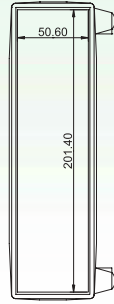

DT-310K

DT-310

aksesuarlar

KUTU EBATI	ESKİ PARÇA NO	YENİ PARÇA NO	RENK SEÇENEĞİ	PANEL GRİ	PLASTİK AYAK	ŞEFFAF AYAK LASTİĞİ	TAŞIMA KULPU	M3,5x50 VİDA	TEL AYAK
60 x 210 x 230	701.00	DT-310	Gri	2 Adet	4 Adet	4 Adet	-	4 Adet	1 Adet *
	701.01	DT-310K	Gri	2 Adet	4 Adet	4 Adet	1 Adet	4 Adet	-

* Tel ayak ayrıca sipariş edilmelidir.