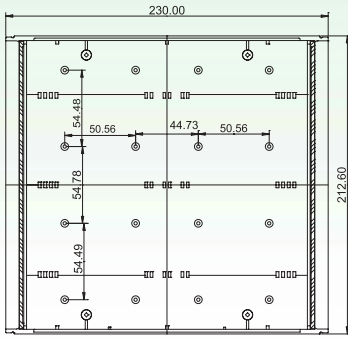

DT-310K

DT-310

aksesuarlar

KUTU EBATI	ESKİ PARÇA NO	YENİ PARÇA NO	RENK SEÇENEĞİ	PANEL GRİ	PLASTİK AYAK	ŞEFFAF AYAK LASTİĞİ	TAŞIMA KULPU	M3,5x50 VİDA	TEL AYAK
60 x 210 x 230	701.00	DT-310	Gri	2 Adet	4 Adet	4 Adet	-	4 Adet	1 Adet *
	701.01	DT-310K	Gri	2 Adet	4 Adet	4 Adet	1 Adet	4 Adet	-

* Tel ayak ayrıca sipariş edilmelidir.