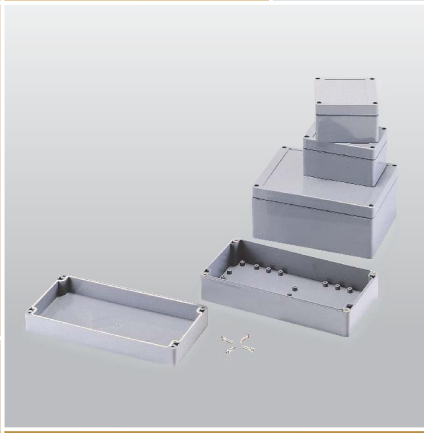

ALTINKAYA

ELEKTRONİK CİHAZ KUTULARI

<http://www.altinkaya.com.tr>