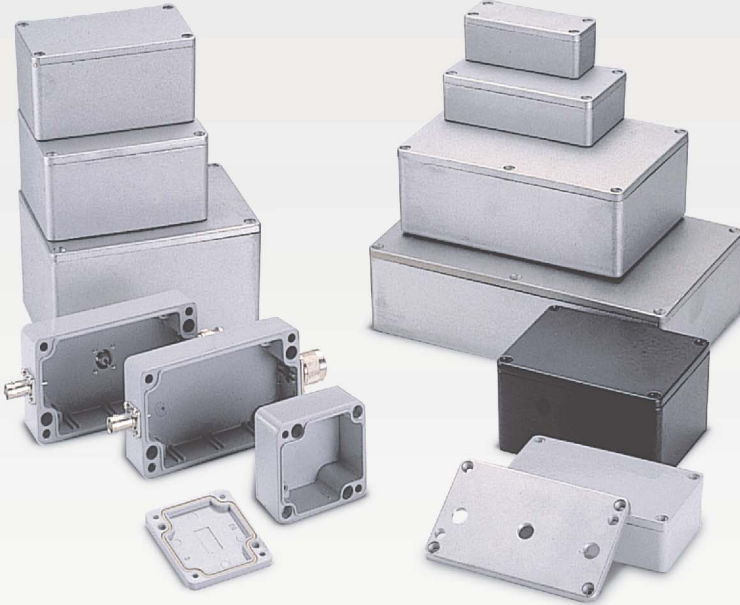

IP-65 Contalı Alüminyum Kutular

- Standart ölçülerde alüminyum enjeksiyon kutu.
- ADC-12 alüminyum alaşım malzeme.
- Duvar bağlantı ve kapak vidalarını contanın dışında bırakan su geçirmez tasarım.
- Kutu ile gelen neopren conta sayesinde IP-65 koruma sınıfını sağlar.
- Naturel alüminyum renginde, istek üzerine boyanabilir.
- Paslanmaz kapak bağlantı vidaları.
- RoHS direktifine uygun
- İthal Ürün
- Ayrıntılı teknik resimleri <http://www.altinkaya.com.tr> web sitemizde.

KODU	BOYUTLAR	KORUMA SINIFI	AÇIKLAMA
SE-301	50x45x30	IP-65	Contalı Alüminyum Kutu
SE-303	90x36x30	IP-65	Contalı Alüminyum Kutu
SE-305	64x58x35	IP-65	Contalı Alüminyum Kutu
SE-307	98x64x34	IP-65	Contalı Alüminyum Kutu
SE-309	115x65x30	IP-65	Contalı Alüminyum Kutu
SE-311	115x65x55	IP-65	Contalı Alüminyum Kutu
SE-313	150x63x36,5	IP-65	Contalı Alüminyum Kutu
SE-315	125x80x40	IP-65	Contalı Alüminyum Kutu
SE-317	125x80x57	IP-65	Contalı Alüminyum Kutu
SE-319	115x90x55	IP-65	Contalı Alüminyum Kutu
SE-321	120,5x120,5x101,5	IP-65	Contalı Alüminyum Kutu
SE-323	148x108x75	IP-65	Contalı Alüminyum Kutu
SE-325	160x100x60	IP-65	Contalı Alüminyum Kutu
SE-327	160x100x81	IP-65	Contalı Alüminyum Kutu
SE-329	171x121x55	IP-65	Contalı Alüminyum Kutu
SE-331	158,5x158,5x101,5	IP-65	Contalı Alüminyum Kutu
SE-333	222x146x55	IP-65	Contalı Alüminyum Kutu
SE-335	222x146x82	IP-65	Contalı Alüminyum Kutu