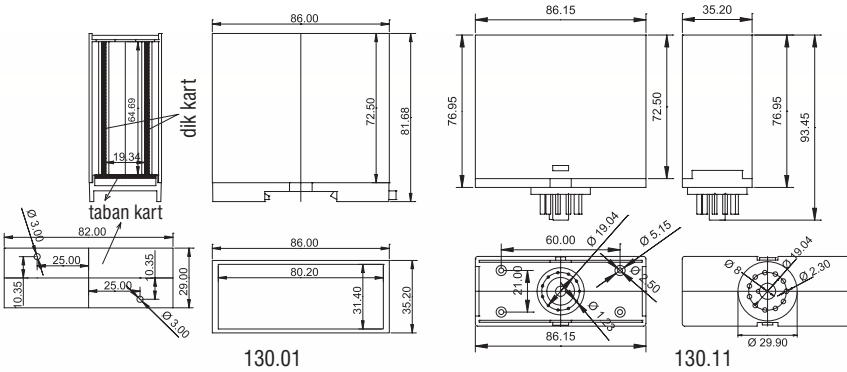

130.08

130.01

130.11

aksesuarlar

KUTU EBATI	ESKİ PARÇA NO	YENİ PARÇA NO	ÖN PANEL	ARKA KAPAK	SOKET PİMİ	RAY KİLİDİ RTA
36x86x77	130.01	RT-130.01	1 Adet	1 Adet Ray Montaj	-	1 Adet
	130.08	RT-130.08	1 Adet	1 Adet 8 Pimli	8 Adet	1 Adet
	130.11	RT-130.11	1 Adet	1 Adet 11 Pimli	11 Adet	1 Adet